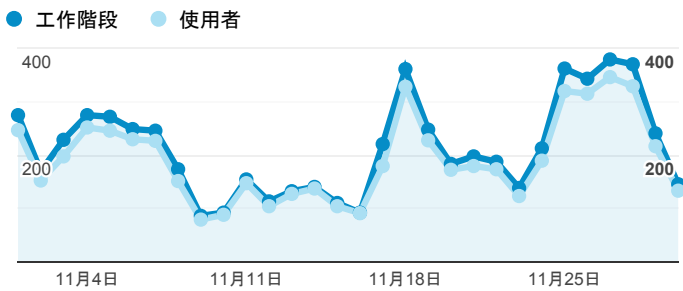

報表01_訪客

2019年11月1日 - 2019年11月30日

所有使用者
100.00% 個工作階段

平均造訪停留時間和單次造訪頁數

跳出率和平均造訪停留時間

造訪和不重複訪客

造訪和新造訪

造訪 (依裝置類別分組)

desktop mobile tablet

造訪地圖

造訪 (依瀏覽器分組)

造訪和新造訪率 (依行動裝置資訊分組)

造訪 (依語言分組)

語言 工作階段