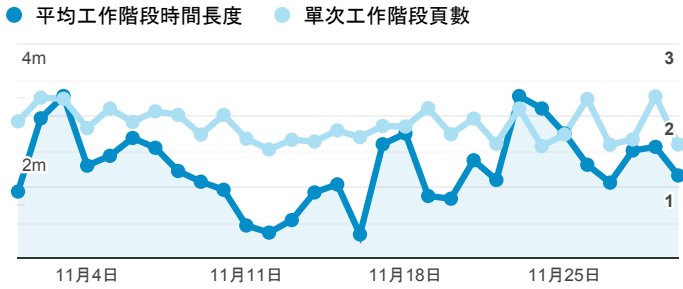

## 報表01\_訪客

2019年11月1日 - 2019年11月30日

所有使用者  
100.00% 個工作階段

### 平均造訪停留時間和單次造訪頁數

### 跳出率和平均造訪停留時間