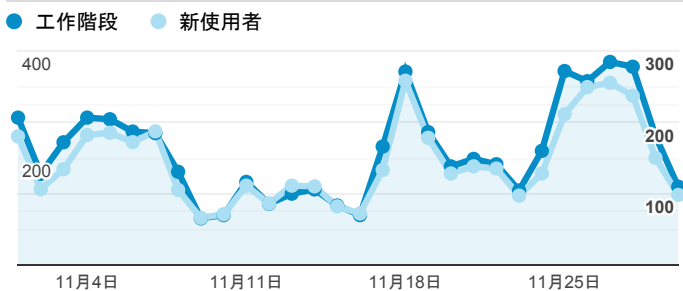

報表01_訪客

2019年11月1日 - 2019年11月30日

所有使用者
100.00% 個工作階段

平均造訪停留時間和單次造訪頁數

跳出率和平均造訪停留時間

造訪和不重複訪客

造訪和新造訪

造訪 (依裝置類別分組)

desktop mobile tablet

造訪地圖

造訪 (依瀏覽器分組)

造訪和新造訪率 (依行動裝置資訊分組)

造訪 (依語言分組)

語言 工作階段