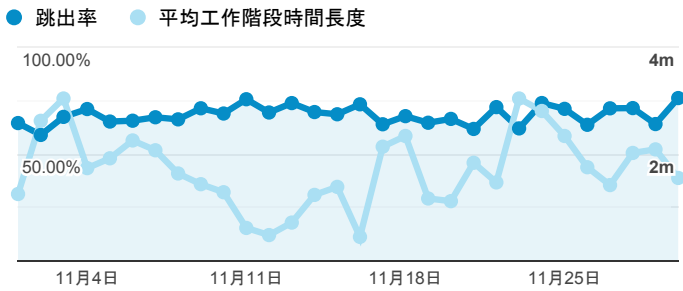

## 報表01\_訪客

2019年11月1日 - 2019年11月30日

所有使用者  
100.00% 個工作階段

### 平均造訪停留時間和單次造訪頁數

### 跳出率和平均造訪停留時間